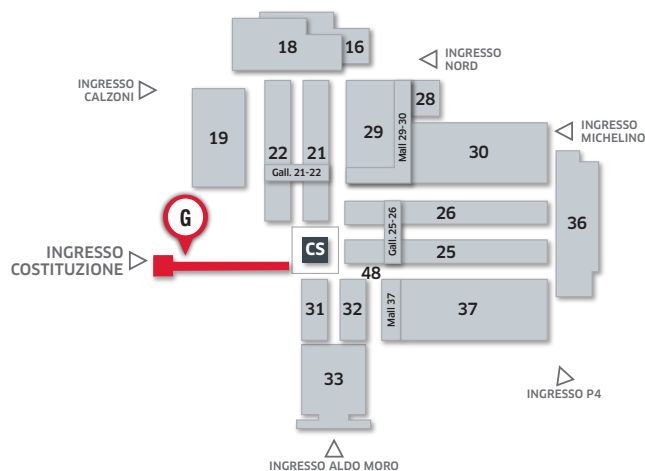

**CERSAIE**  
Bologna - Italy

**Spazi pubblicitari**

POSIZIONE **INGRESSO COSTITUZIONE**

TIPO

**G**

23-27 / 09 / 2024

cod. **102013209**

POSIZIONI SPAZI PUBBLICITARI

**Telo bifacciale** collocato nei pressi della biglietteria dell'ingresso Costituzione.

**Prezzo € 4.200,00**